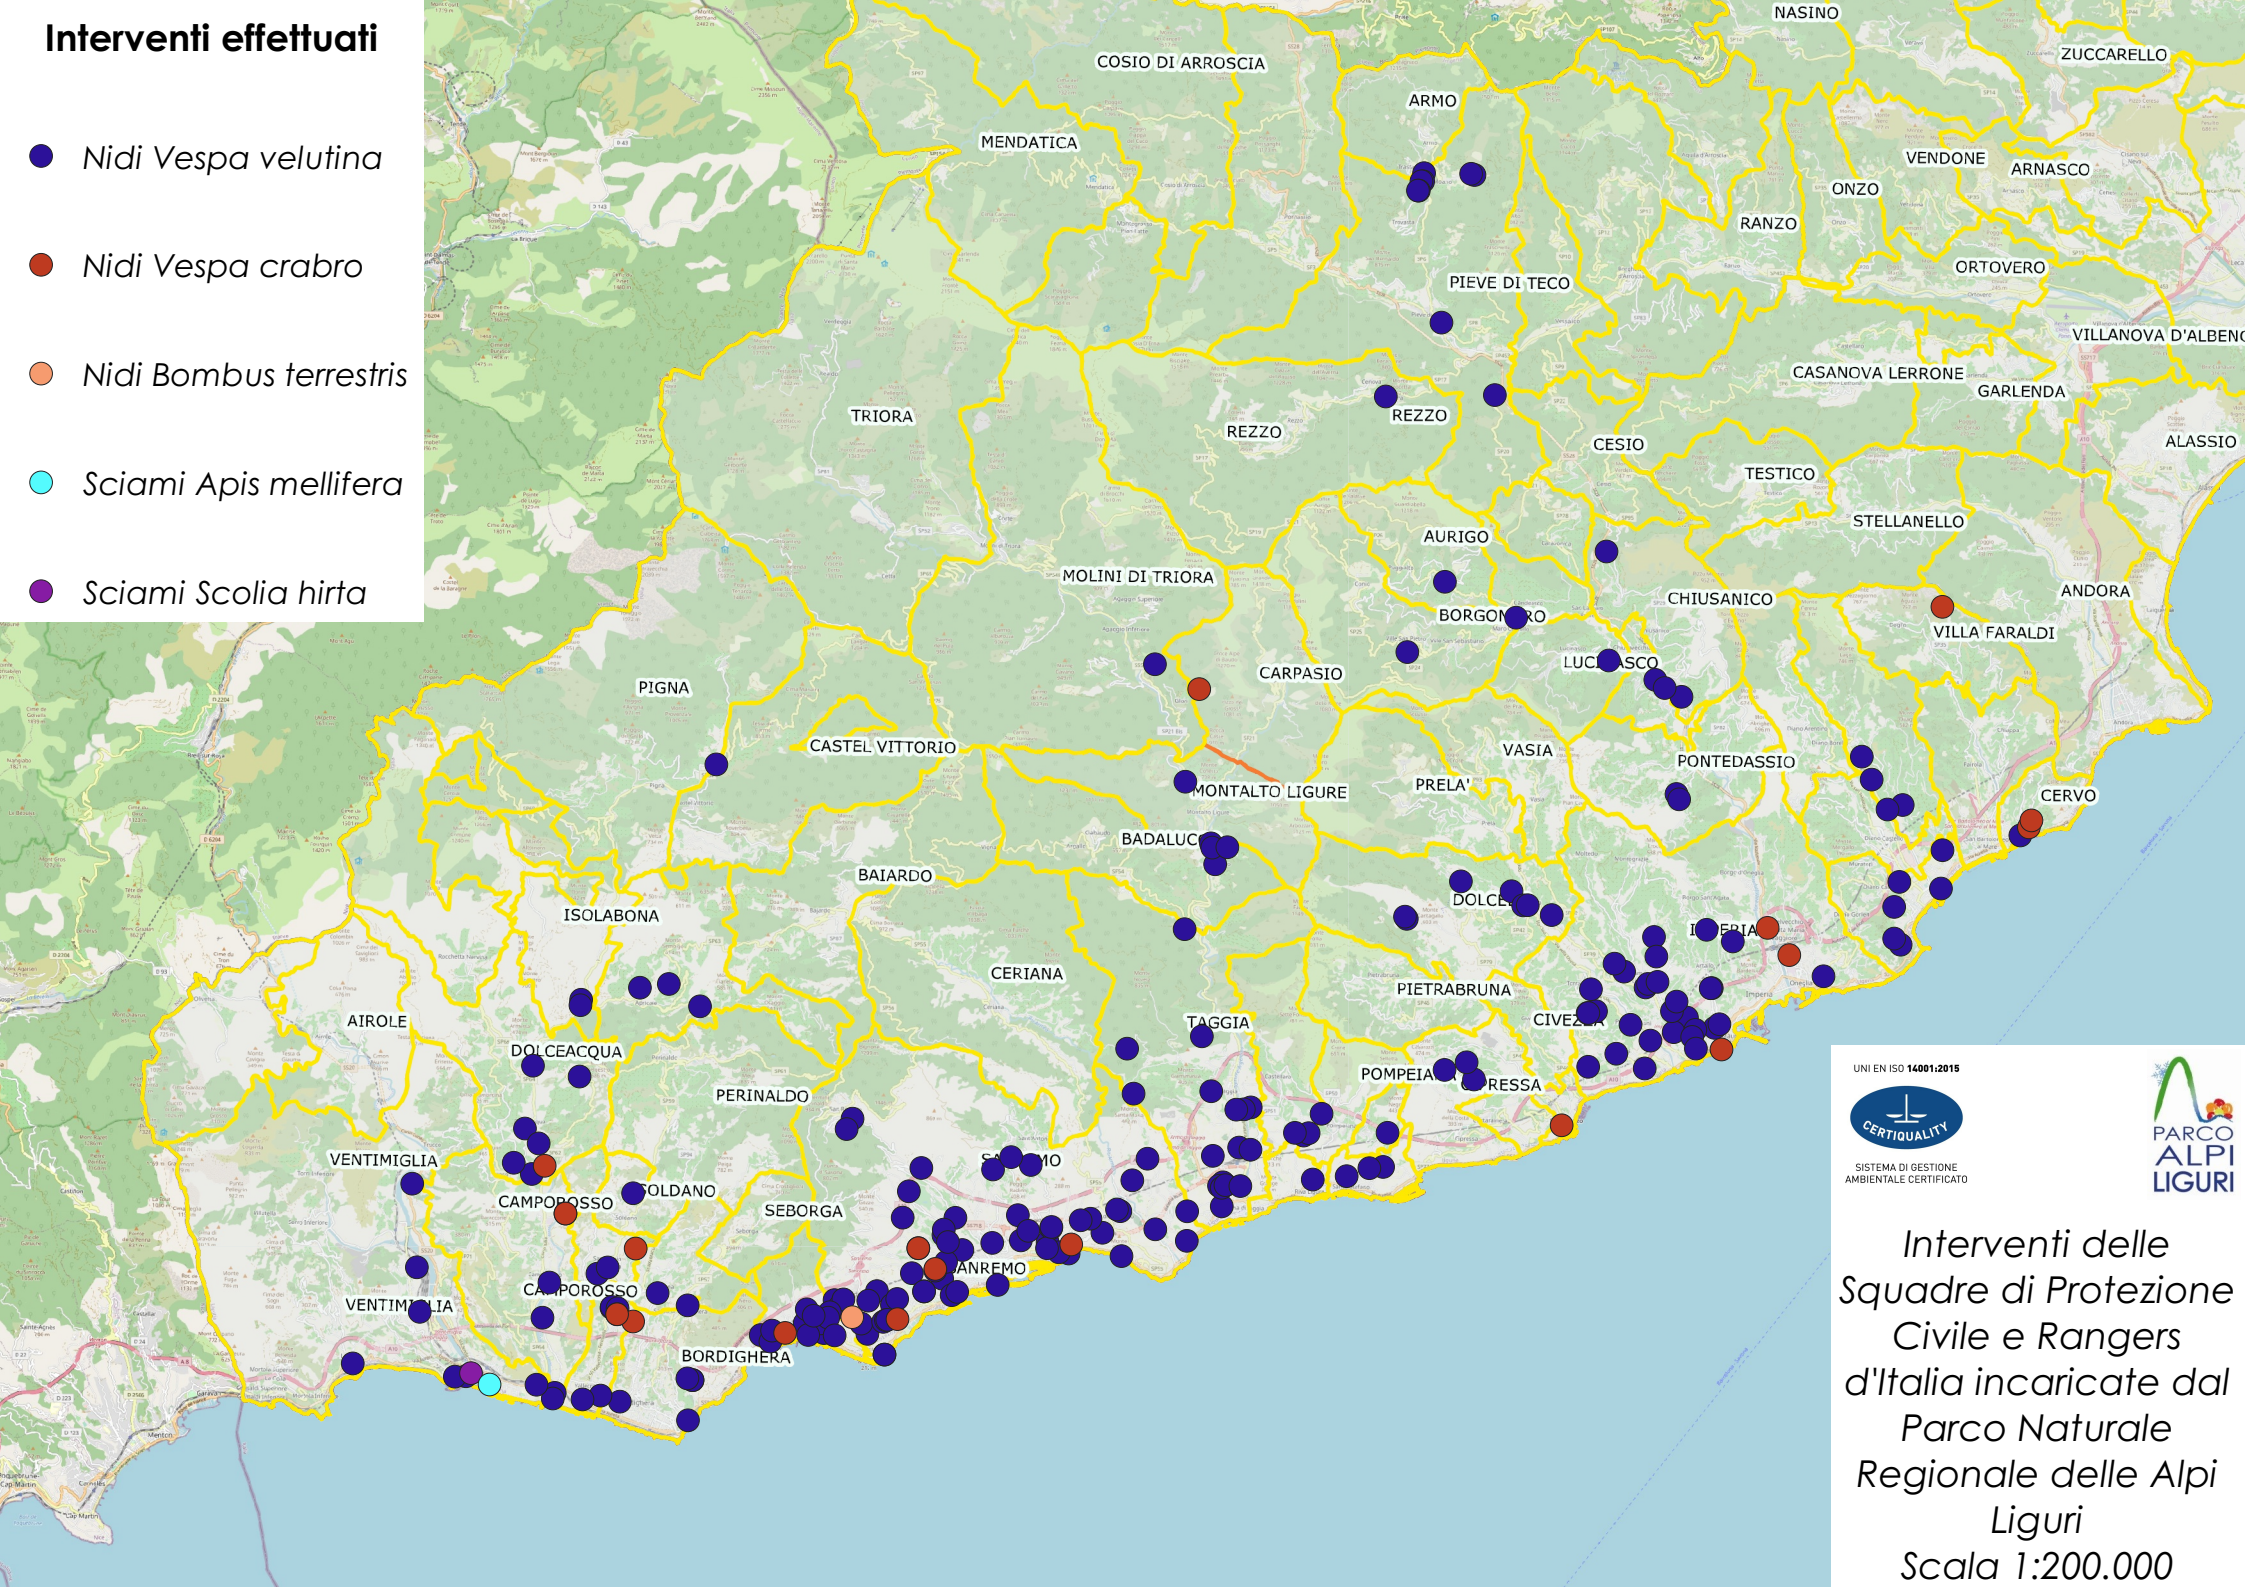

Interventi effettuati

- *Nidi Vespa velutina*
- *Nidi Vespa crabro*
- *Nidi Bombus terrestris*
- *Sciame Apis mellifera*
- *Sciame Scolia hirta*

UNI EN ISO 14001:2015

SISTEMA DI GESTIONE AMBIENTALE CERTIFICATO

Interventi delle Squadre di Protezione Civile e Rangers d'Italia incaricate dal Parco Naturale Regionale delle Alpi Liguri

Scala 1:200.000